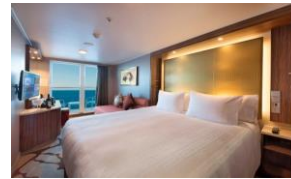

Balcony
露台客房